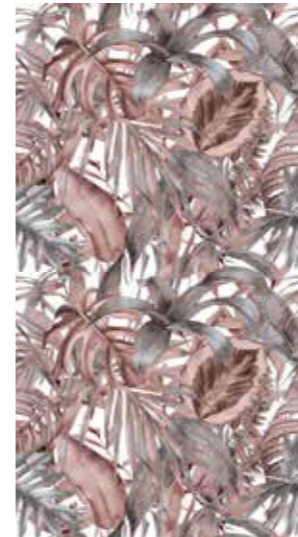

formato rotolo / roll size 1.000x2.000 cm

È una proposta di carta da parati vinilica ad alte prestazioni, inassorbente e inodore, lavabile utilizzando un panno leggermente umido con acqua e sapone neutro. Ha un'elevata stabilità dimensionale ed è facile da posare sia da rimuovere. / It is a proposal of high performance vinyl wallpaper, non-absorbent and odorless, washable using a slightly damp cloth with water and neutral soap. It has a high dimensional stability and is easy to lay and to remove. / C'est une proposition de papier peint vinyle haut de gamme, non absorbante et inodore, lavable avec une éponge légèrement imprégnée d'eau et de savon neutre. Il a une grande stabilité dimensionnelle et il est facile à poser et à enlever. / Es handelt sich um ein hochwertiges Produkt: nicht saugfähig, geruchlos, waschbar mit einem leicht feuchten Lappen mit Wasser und neutraler Seife. Das Material hat eine hohe Dimensionsstabilität und "arbeitet" vor und nach der Verarbeitung nicht, ist einfach anzubringen und zu entfernen.

- Blush
- Tan
- Nude
- Saddle

Jungle Terracotta

formato rotolo / roll size 1.000x2.000 cm

È una proposta di carta da parati vinilica ad alte prestazioni, inassorbente e inodore, lavabile utilizzando un panno leggermente umido con acqua e sapone neutro. Ha un'elevata stabilità dimensionale ed è facile da posare sia da rimuovere. / It is a proposal of high performance vinyl wallpaper, non-absorbent and odorless, washable using a slightly damp cloth with water and neutral soap. It has a high dimensional stability and is easy to lay and to remove. / C'est une proposition de papier peint vinyle haut de gamme, non absorbante et inodore, lavable avec une éponge légèrement imprégnée d'eau et de savon neutre. Il a une grande stabilité dimensionnelle et il est facile à poser et à enlever. / Es handelt sich um ein hochwertiges Produkt: nicht saugfähig, geruchlos, waschbar mit einem leicht feuchten Lappen mit Wasser und neutraler Seife. Das Material hat eine hohe Dimensionsstabilität und "arbeitet" vor und nach der Verarbeitung nicht, ist einfach anzubringen und zu entfernen.