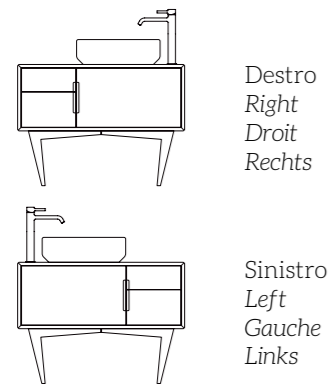

L'utilisation d'un matériel spécifique et technologique tel que le bambou, choisi pour sa haute résistance à l'eau et pour sa valeur écologique, travaillé de façon artisanale et avec des machines de dernière génération, a permis de réaliser un produit avec des détails précis et inédits.

La collection B'52 est certifiée par la prestigieuse reconnaissance de la marque Italcheck.

B'52 ist eine Linea von Badmöbeln, die aus der Verschmelzung von Können und Leidenschaft eines Mailänder Architekten und eines Möbelherstellers der Brianza hervorgegangen ist. Es ist somit ein 100% italienisches Produkt, welches sich durch ikonische Formen und Materialien auszeichnet, die an das italienische Design der 50er Jahre erinnern: Frontseitige Furniere mit glorreichen Abet-Laminati, farbige MDF Türen mit eingeritzten Griffen und die Wärme des Bambus in der Schale und den Beinen - mit einem Retro-Design. Die Verwendung eines spezifischen und technologischen Materials, wie Bambus, welches eine sehr hohe Wasserbeständigkeit und einen ökologischem Wert besitzt, hat uns ermöglicht, mit Hilfe von modernen Maschinen und großer Handwerkskunst, ein Produkt mit präzisen und eizigartigen Details zu erschaffen.

B'52 ist durch die renommierte Auszeichnung der Marke Italcheck zertifiziert.

Grand | 130 cm

Medi | 100 cm

Mignon | 70 cm

La preziosa artigianalità del taglio a 45 gradi.
The precious craftsmanship of the 45 degree cut.
L'art précieux de la coupe à 45 degrés.
Die wertvolle Handwerkskunst des 45-Grad-Schnitts.