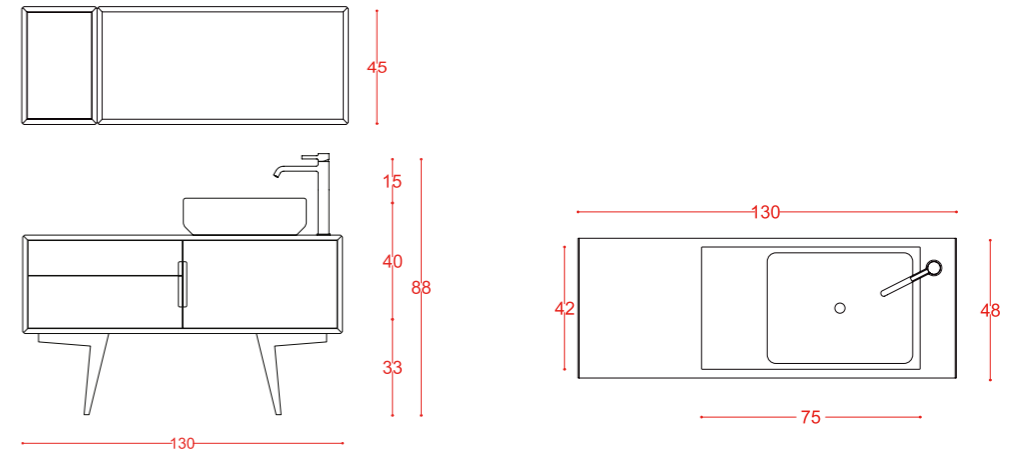

B'52 ist durch die renommierte Auszeichnung der Marke Italcheck zertifiziert.

Grand | 130 cm

Medi | 100 cm

Mignon | 70 cm

La preziosa artigianalità del taglio a 45 gradi.
The precious craftsmanship of the 45 degree cut.
L'art précieux de la coupe à 45 degrés.
Die wertvolle Handwerkskunst des 45-Grad-Schnitts.