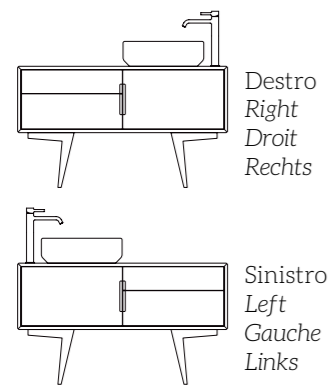

Grand | 130 cm