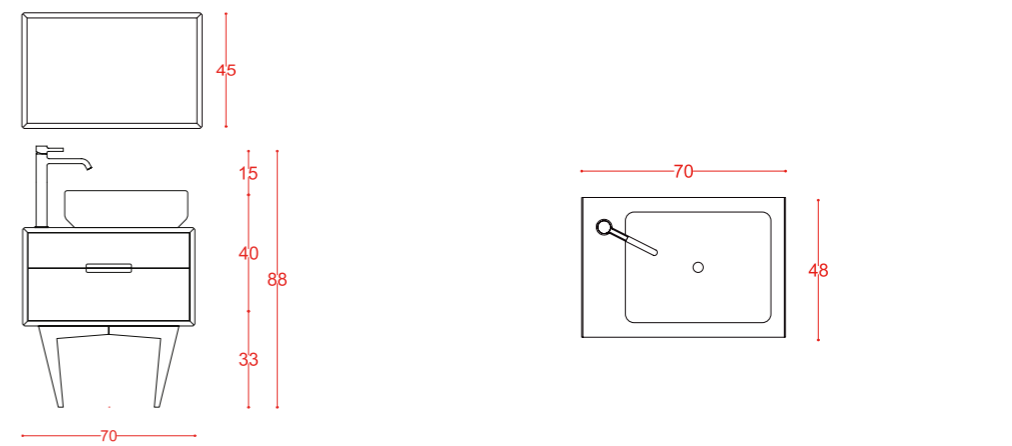

B'52 ist durch die renommierte Auszeichnung der Marke Italcheck zertifiziert.

Grand | 130 cm

Medi | 100 cm

Mignon | 70 cm

La preziosa artigianalità del taglio a 45 gradi.
The precious craftsmanship of the 45 degree cut.
L'art précieux de la coupe à 45 degrés.
Die wertvolle Handwerkskunst des 45-Grad-Schnitts.