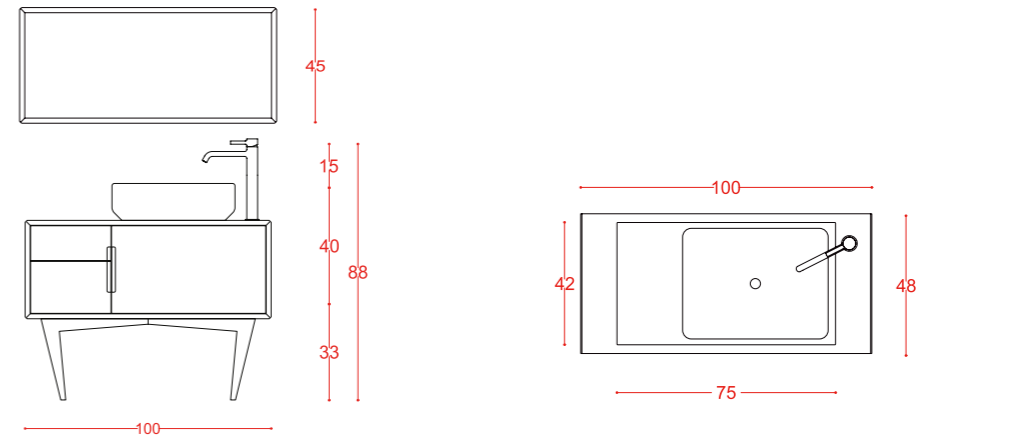

B'52 ist durch die renommierte Auszeichnung der Marke Italcheck zertifiziert.

Grand | 130 cm

Medi | 100 cm

Mignon | 70 cm

La preziosa artigianalità del taglio a 45 gradi.
The precious craftsmanship of the 45 degree cut.
L'art précieux de la coupe à 45 degrés.
Die wertvolle Handwerkskunst des 45-Grad-Schnitts.